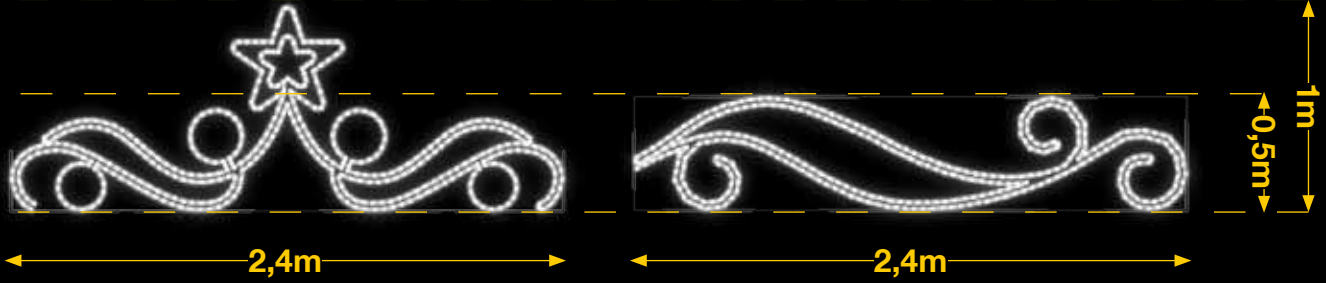

ESTRELLAS CON RIZOS

IBM1905

1pc / 12kg / 105 x 245 x 5 cm
220v / 75W

RIZOS

IBM1906

1pc / 7kg / 55 x 245 x 5 cm
220v / 60W

COLORES
viada 

+ colores en la web

Tira LED y relleno de colores no incluido (Opcional)