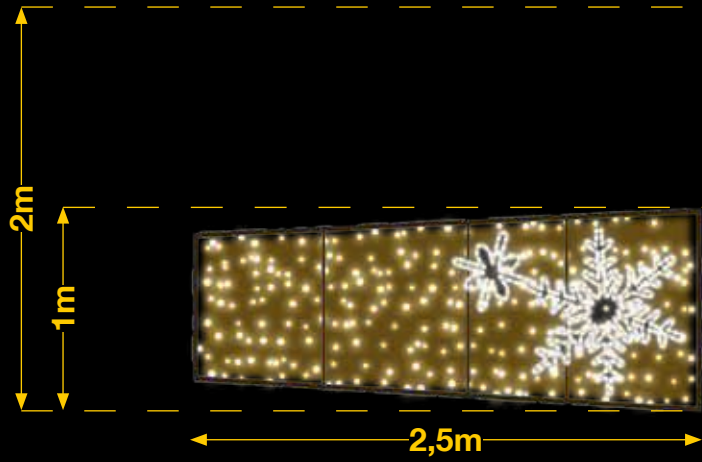

TEIDE

AVM0903

1pc / 9,4kg / 255 x 105 x 5 cm
220v / 78,2W

BIG BANG (MEDIA PIEZA)

FF043A

1pc / 13kg / 205 x 105 x 5 cm
220v / 195W

Tira LED y relleno de colores no incluido (Opcional)